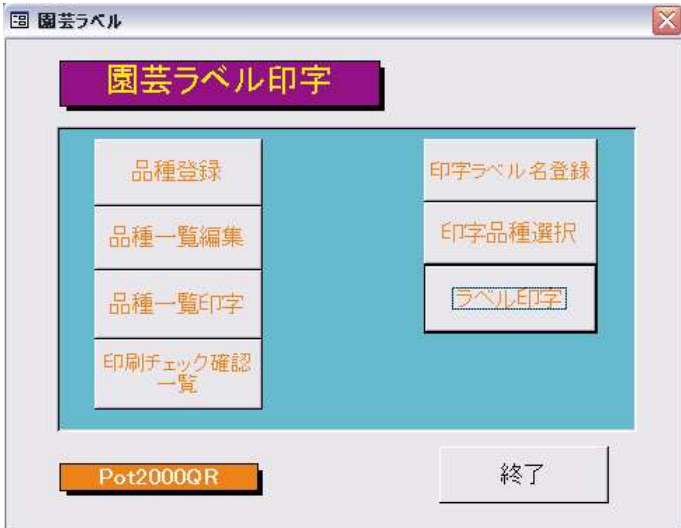

品 種 登 録

品種管理 (Access)

レイアウト 選択

必要な枚数を指定

ラベルプリンタで印刷

オリジナルラベルの完成

●製品の特徴

- 必要なユポラベル、ユポシールを必要な時に、必要な枚数を、必要な品質で、俊速に、自在に発行してみませんか!
- 品種管理はデータベースMicrosoft Access管理。

●製品の機能

- 必要なユポラベル、ユポシールが1枚から発行できます。
- レイアウトの追加・変更が可能です
- 各種バーコード対応で、バーコードの印字が行えます。
- 高速印字でその場ですぐにラベル発行が行えます

●【印刷サンプル】

BA410T-TS12-での印刷

●推奨商品

園芸用ラベルプリンターBA410T-TS12-S
※ (プリンターは別売です。)

TSS 株式会社 ティ・エス・エス

Total System Service
OFFICE CONSTRUCTION

On demand Printing

ほしいものを、ほしだけ・・・

モノクロ園芸用ラベル作成ソフト
(各種バーコード対応)

●【メインメニュー】

●【画面サンプル】

●【品種登録】

●【レイアウト確認ラベル印字】

●【印字品種選択】