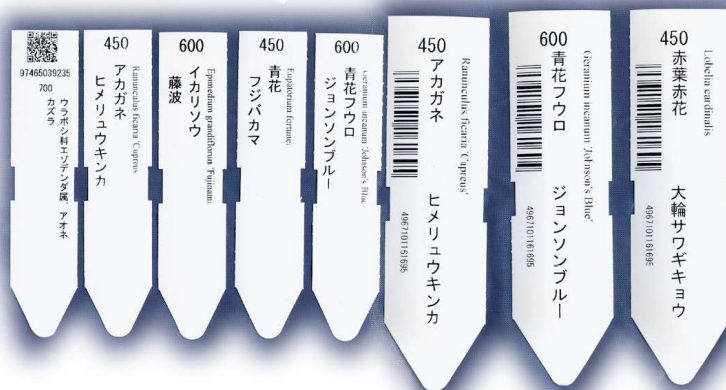

品 種 登 録

品種管理 (Access)

レイアウト 選択

必要な枚数を指定

ラベルプリンタで印刷

オリジナルラベルの完成

●製品の特徴

- 必要なユポラベル、ユポシールを必要な時に、必要な枚数を、必要な品質で、俊速に、自在に発行してみませんか!
- 品種管理はデータベースMicrosoft Access管理。

●製品の機能

- 必要なユポラベル、ユポシールが1枚から発行できます。
- レイアウトの追加・変更が可能です
- 各種バーコード対応で、バーコードの印字が行えます。
- 高速印字でその場ですぐにラベル発行が行えます

●【印刷サンプル】

BA410T-TS12-での印刷

●推奨商品

園芸用ラベルプリンターBA410T-TS12-S
※ (プリンターは別売です。)

TSS 株式会社 ティ・エス・エス

Total System Service
OFFICE CONSTRUCTION

On demand Printing

ほしいものを、ほしだけ・・・

モノクロ園芸用ラベル作成ソフト
(各種バーコード対応)

●【メインメニュー】

●【画面サンプル】

●【品種登録】

●【レイアウト確認ラベル印字】

●【印字品種選択】